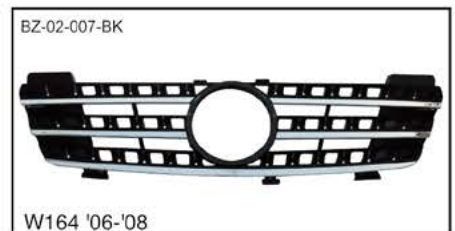

A-W140-9298W-CL4-SL

Size:94x16x31cm NW:1KG GW:2KG

W164 '06-'08

A-W164-0608W-NML-BK

A-W164-0608W-NML-SL

Size:94x16x31cm NW:1KG GW:2KG

W164 '06-'08

G-W164-0608G-164D-BK