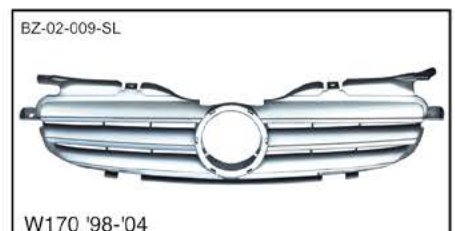

Size:94x16x31cm NW:1KG GW:2KG

G-W164-0608G-164D-SL

Size:94x16x31cm NW:1KG GW:2KG

W170 '98-'04

A-W170-9804W-171-BK

A-W170-9804W-171-SL

Size:87x17x25cm NW:1KG GW:2KG

W170 '98-'04