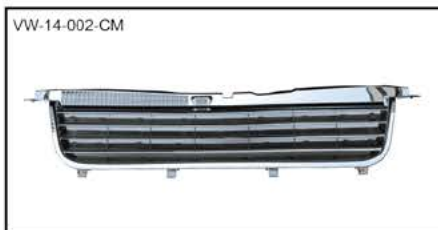

PST-0205-CM

Size:95x6x31mm NW:1KG GW:1.5KG