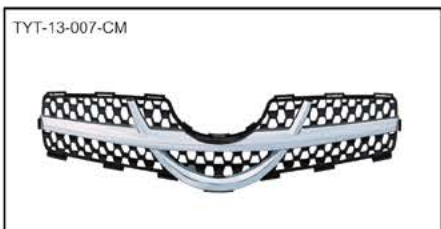

TYT-13-007-CM
YARIS '06-'07 3 DOOR
YRS-0607J-TRD-CM
Size:71x6x20mm NW:0.6KG GW:0.8KG