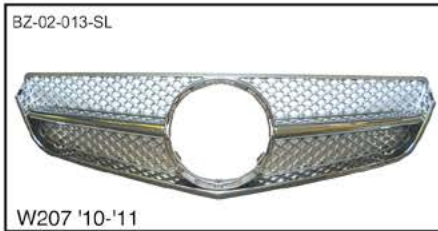

Size:84x15x29cm NW:1KG GW:2KG

BZ compatible fitting for BZ

W203 '00-'06
G-W203-0006G-CL3-BK
Size:84x16x30cm NW:1KG GW:2KG

G-W203-0006G-CL3-SL
Size:84x16x30cm NW:1KG GW:2KG

W204 '07-'08
G-W204-0708G-FCL2-BK
G-W204-0708G-FCL2-SL
Size:94x16x31cm NW:1KG GW:2KG