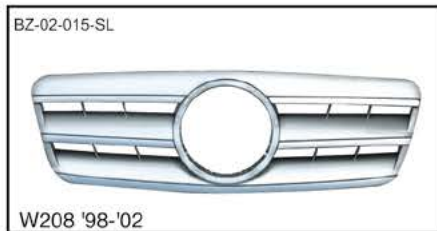

W207 '10-'11
A-W207-1011W-SLN-SL
Size:86.5x15.5x31cm NW:1KG GW:2KG

A-W207-1011W-SLN-BK
Size:86.5x15.5x31cm NW:1KG GW:2KG

W208 '98-'02
A-W208-9802W-CL5-SL
Size:74x12x26cm NW:1KG GW:2KG

A-W208-9802W-CL5-BK
Size:74x12x26cm NW:1KG GW:2KG